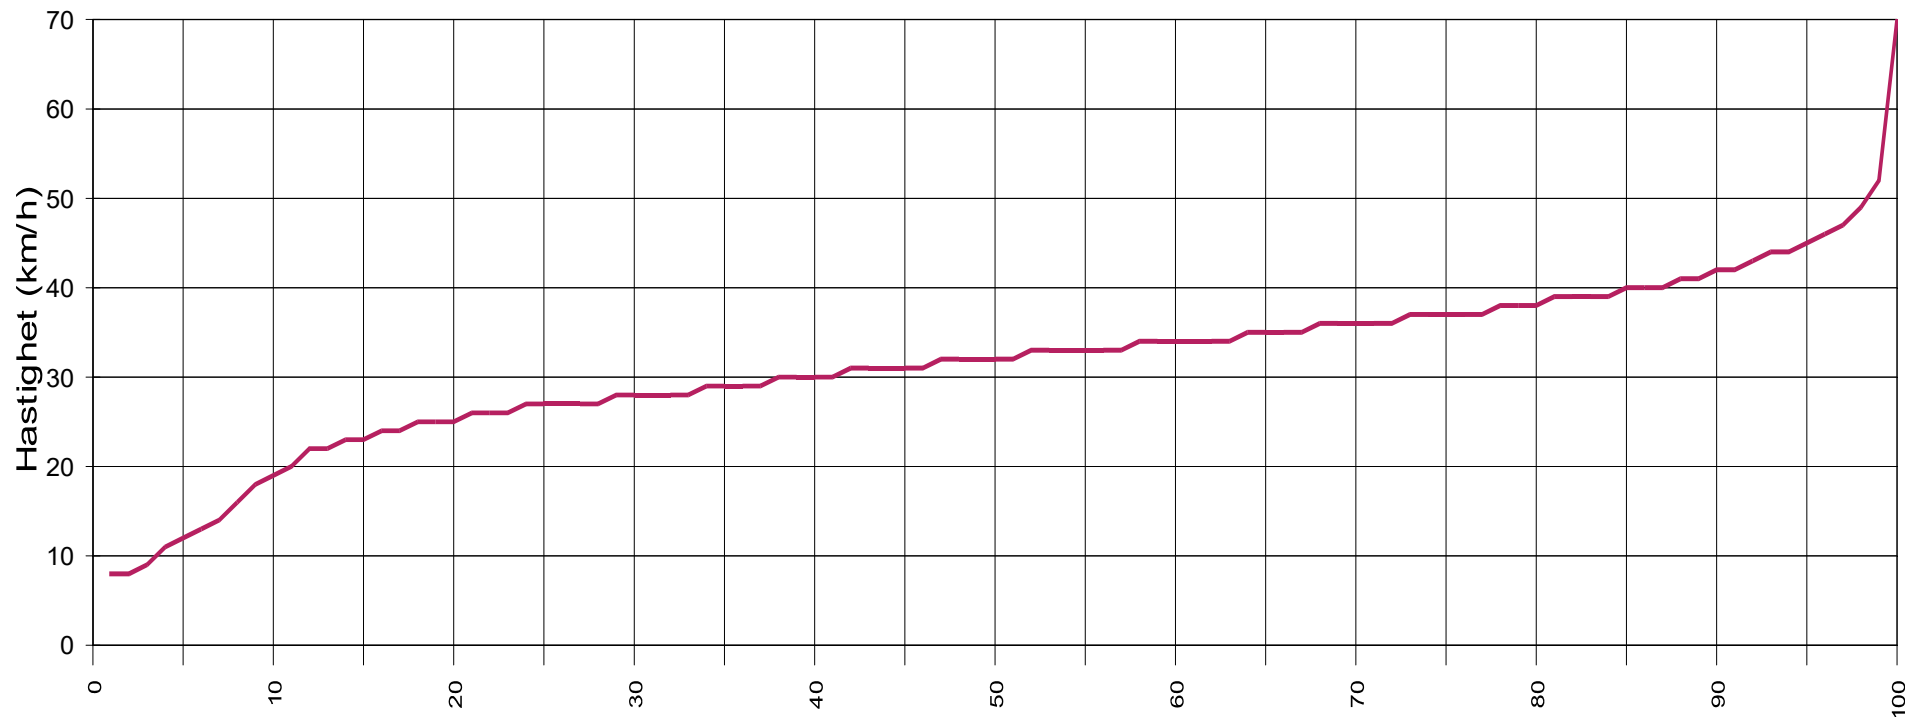

## Tjustvägen 10, Edsbruk riktning mot norr, 40 km/h hastighetsbegränsning

Vx (%) kommentar x % av fordon med hastighet lika med eller under y km/h

### Statistik

Period: den 15 september 2023, 19:59 till den 27 september 2023, 11:01

Antal registreringar .....	1858
Medelhastighet .....	Va 31,3 km/h
85% av fordon kör långsammare eller lika med ...	V85 40 km/h
Max hastighet .....	Vmax 70 km/h